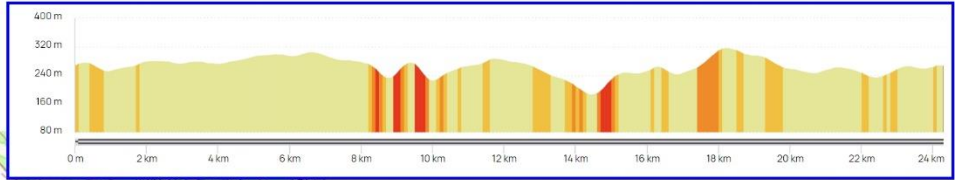

Cuzance

25 Km

Distance	Dénivélé +	Dénivélé -	Altitude min.	Altitude max.
24.29 km	399 m	400 m	186 m	317 m